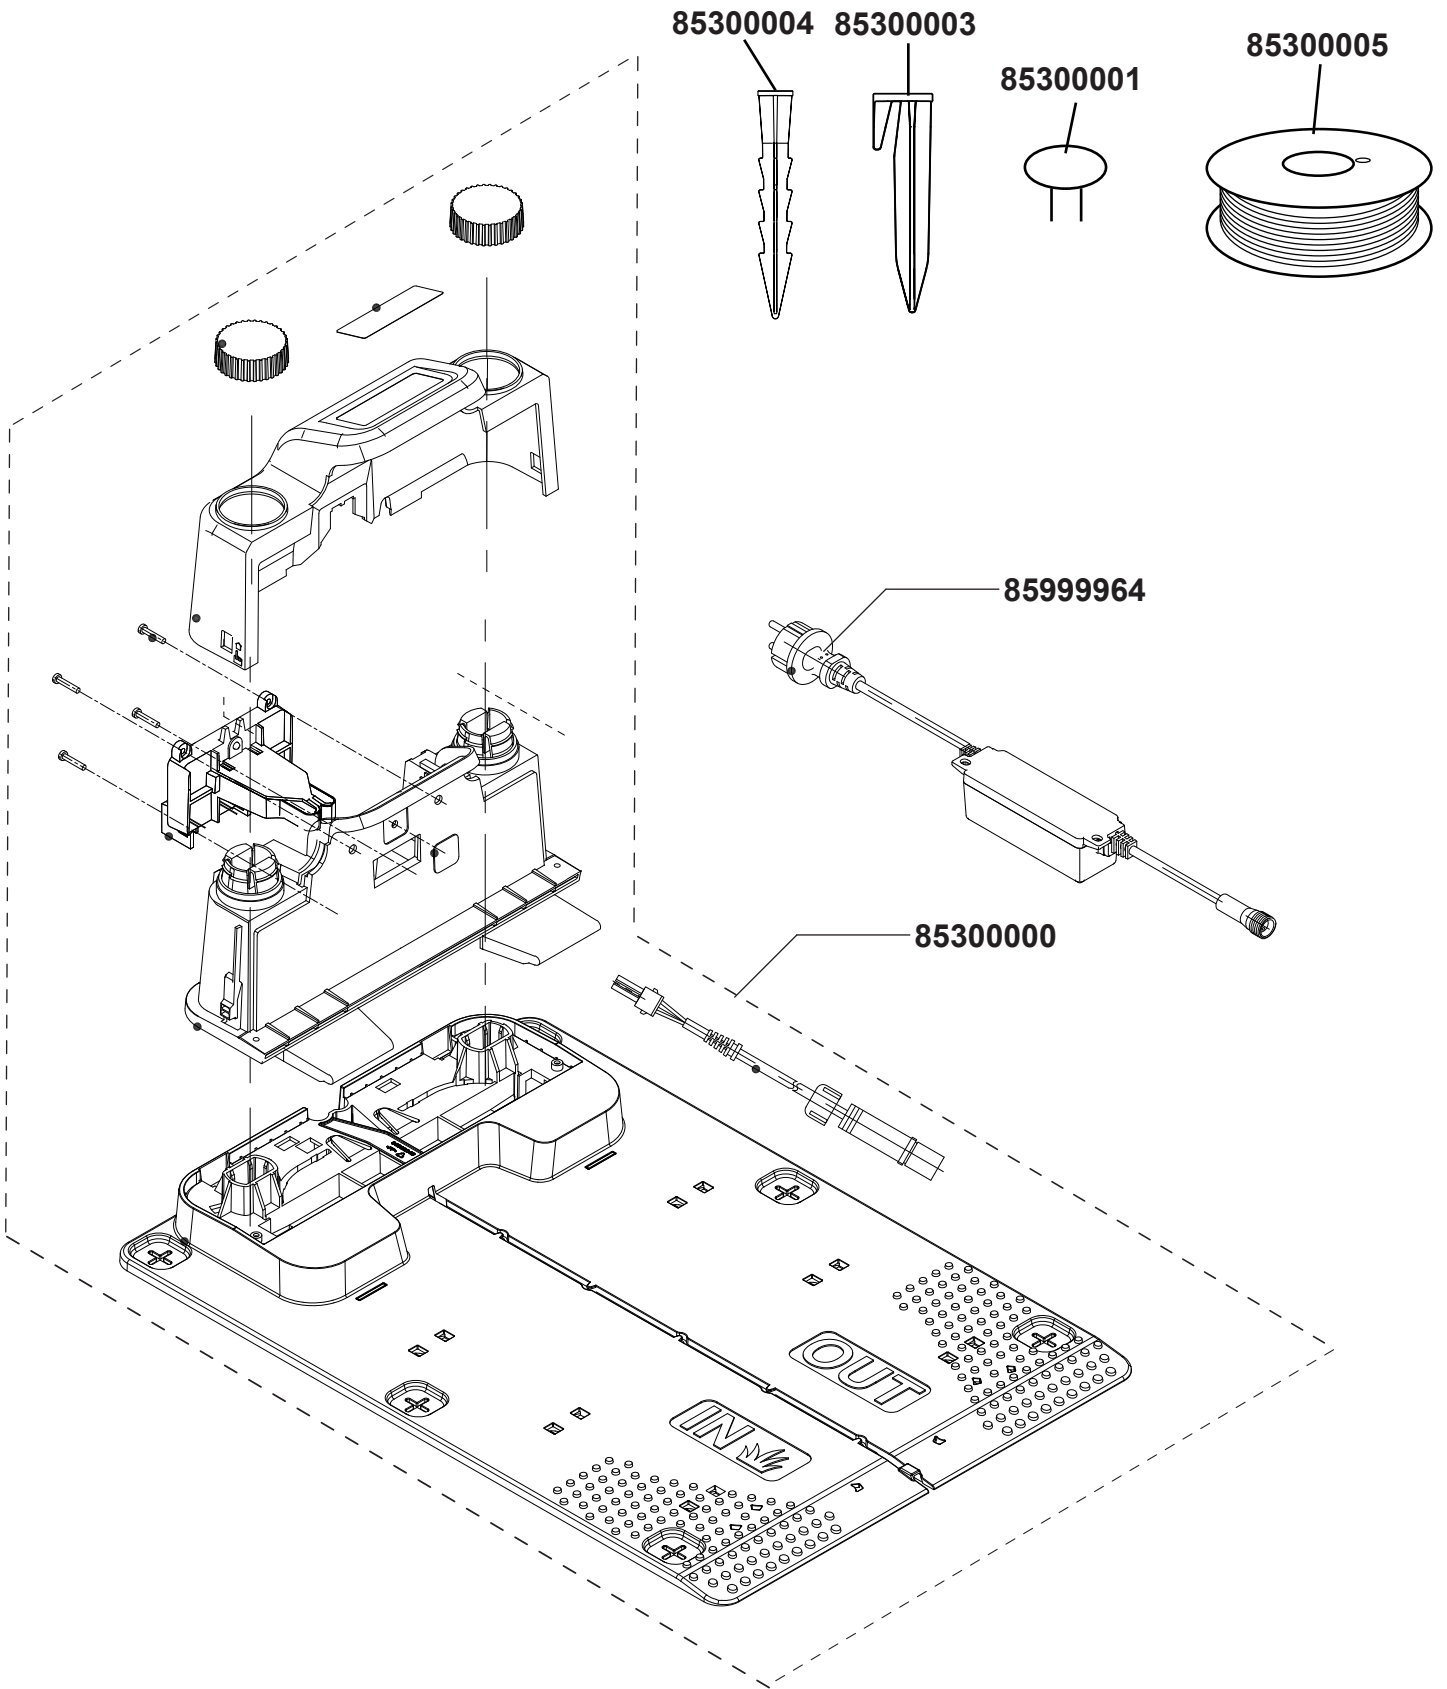

IROM 600 IKRA

Modell/product name

Artikel-Nr./product no.: 8520000-AZ

b2-Ersatzteilliste: ETL IROM 600

⑥			
⑤			
④			
③			
②			
①	Neu		22.12.2023 Yang
Rev.		Änderung/modification	Datum/date Name/name
Ersatz für/replacement for:			Blatt/page: 1/3

IROM 600 IKRA

Modell/product name

Artikel-Nr./product no.: 85200000-AZ

b2-Ersatzteilliste: ETL IROM 600

⑥			
⑤			
④			
③			
②			
①	Neu		22.12.2023 Yang
Rev.		Änderung/modification	Datum/date Name/name
Ersatz für/replacement for:			Blatt/page: 2/3

IROM 600 IKRA

Modell/product name

Artikel-Nr./product no.: 85200000-AZ

b2-Ersatzteilliste: ETL IROM 600

⑥			
⑤			
④			
③			
②			
①	Neu		22.12.2023 Yang
Rev.		Änderung/modification	Datum/date Name/name
	Ersatz für/replacement for:		Blatt/page: 3/3