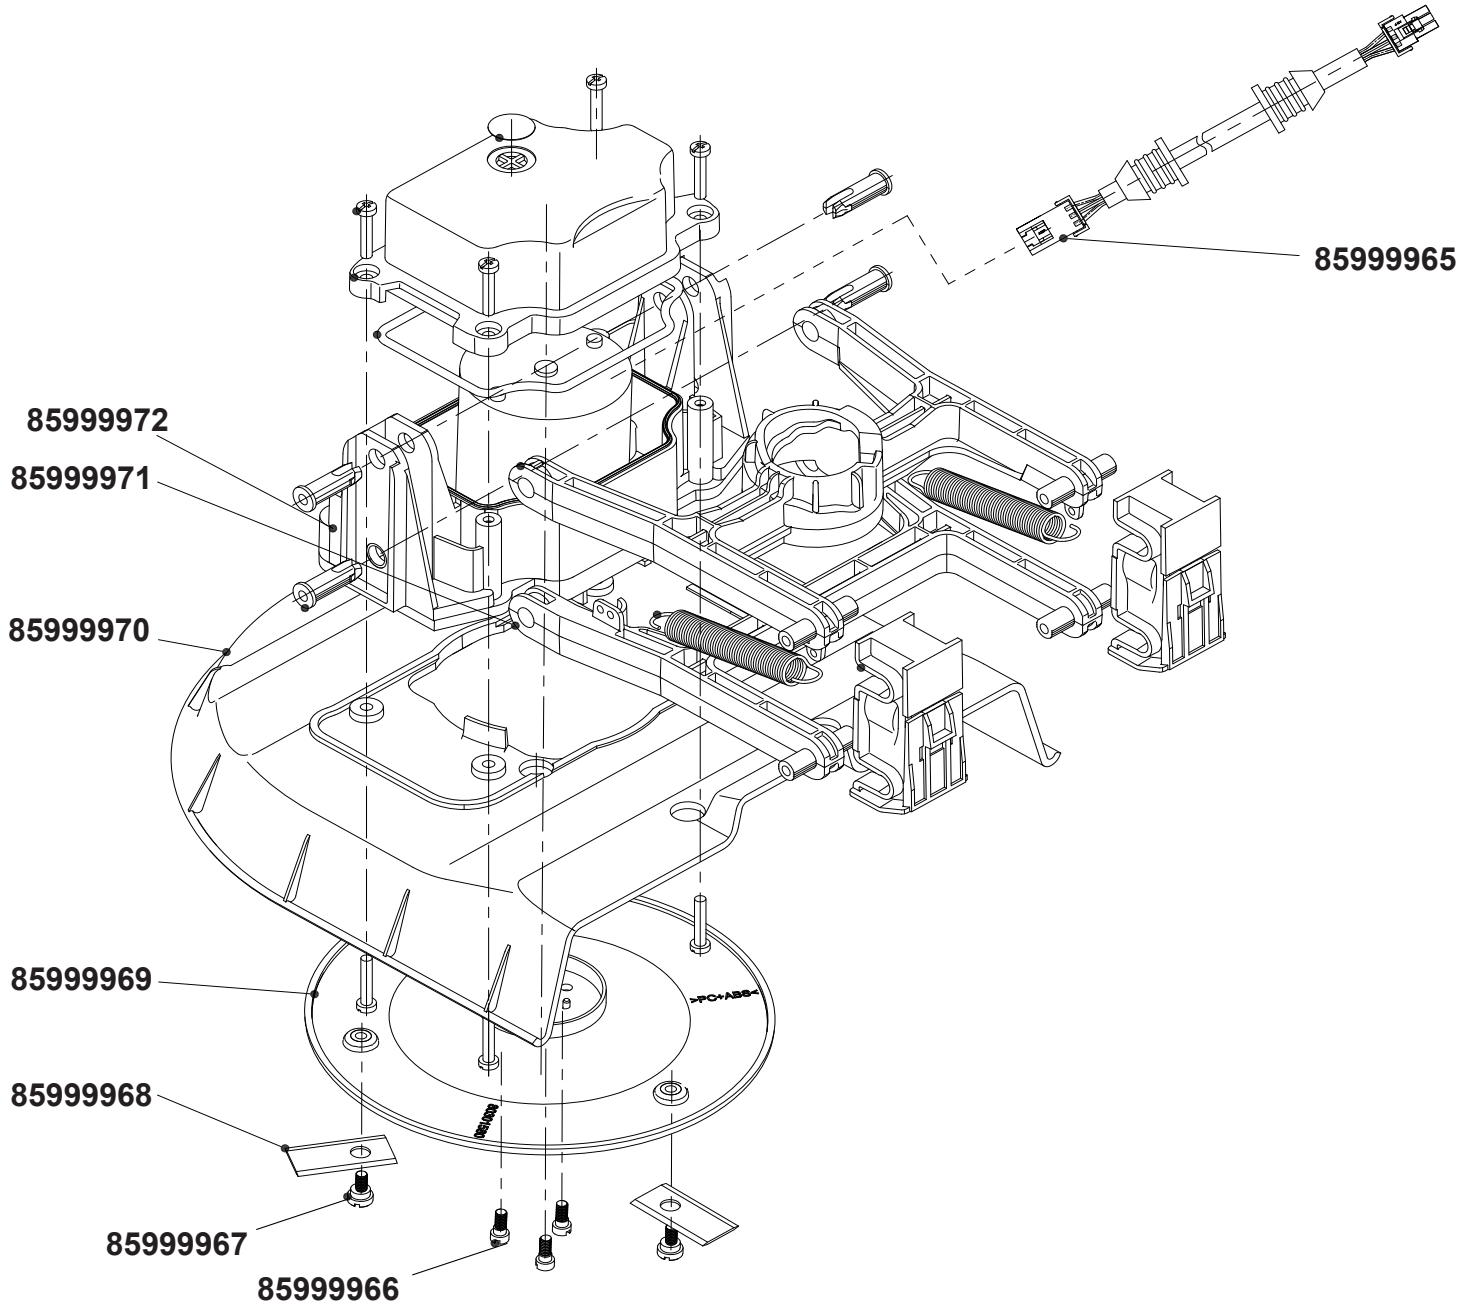

IROM 600 IKRA

Modell/product name

Artikel-Nr./product no.: 8520000-AZ

b2-Ersatzteilliste: ETL IROM 600

⑥			
⑤			
④			
③			
②			
①	Neu		22.12.2023 Yang
Rev.		Änderung/modification	Datum/date Name/name
Ersatz für/replacement for:			Blatt/page: 1/3

IROM 600 IKRA

Modell/product name

Artikel-Nr./product no.: 85200000-AZ

b2-Ersatzteilliste: ETL IROM 600

⑥			
⑤			
④			
③			
②			
①	Neu		22.12.2023 Yang
Rev.		Änderung/modification	Datum/date Name/name
Ersatz für/replacement for:			Blatt/page: 2/3

IROM 600 IKRA

Modell/product name

Artikel-Nr./product no.: 85200000-AZ

b2-Ersatzteilliste: ETL IROM 600

⑥			
⑤			
④			
③			
②			
①	Neu		22.12.2023 Yang
Rev.		Änderung/modification	Datum/date Name/name
	Ersatz für/replacement for:		Blatt/page: 3/3