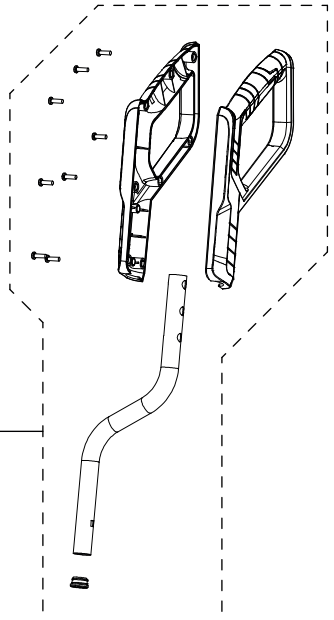

81999998

70300472

70300470

70300497

IET 1030 ikra

Modell/product name

Artikel-Nr./product no.: 81020001-AZ

Ersatzteilliste: ETL IET1030 ikra