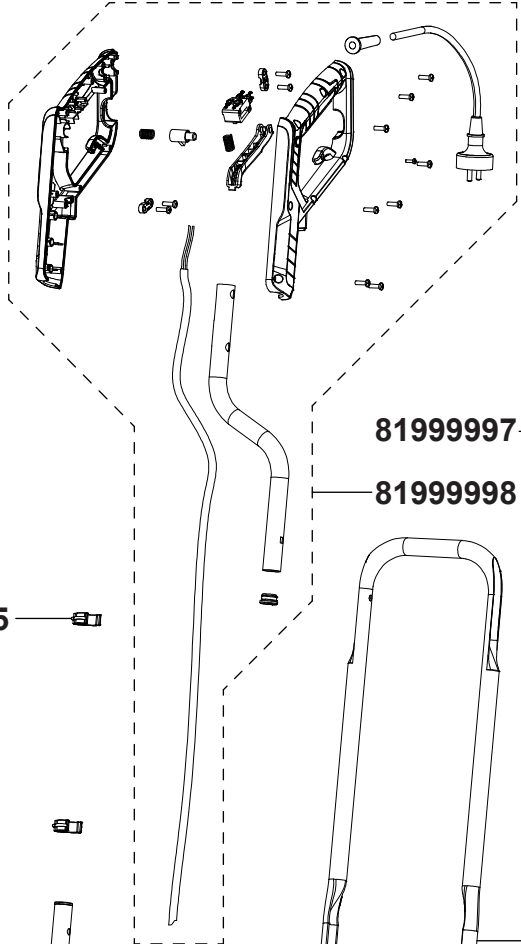

78000229

70300738

70300464

70300463

70300462

74200157

70300465

81999997

81999998

70300472

70300470

70300497

IET 1030 ikra

Modell/product name

Artikel-Nr./product no.: 81020001-AZ

Ersatzteilliste: ETL IET1030 ikra

Blatt/page: 1/1