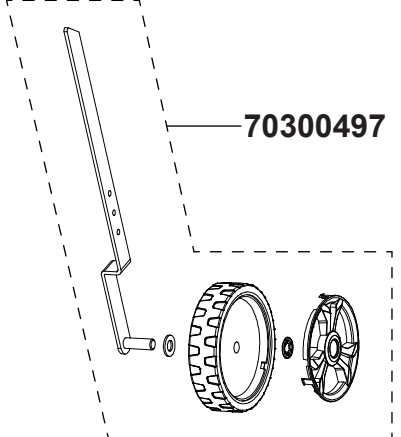

81999998

70300472

70300470

70300497

IET 1030 ikra

Modell/product name

Artikel-Nr./product no.: 81020001-AZ

Ersatzteilliste: ETL IET1030 ikra