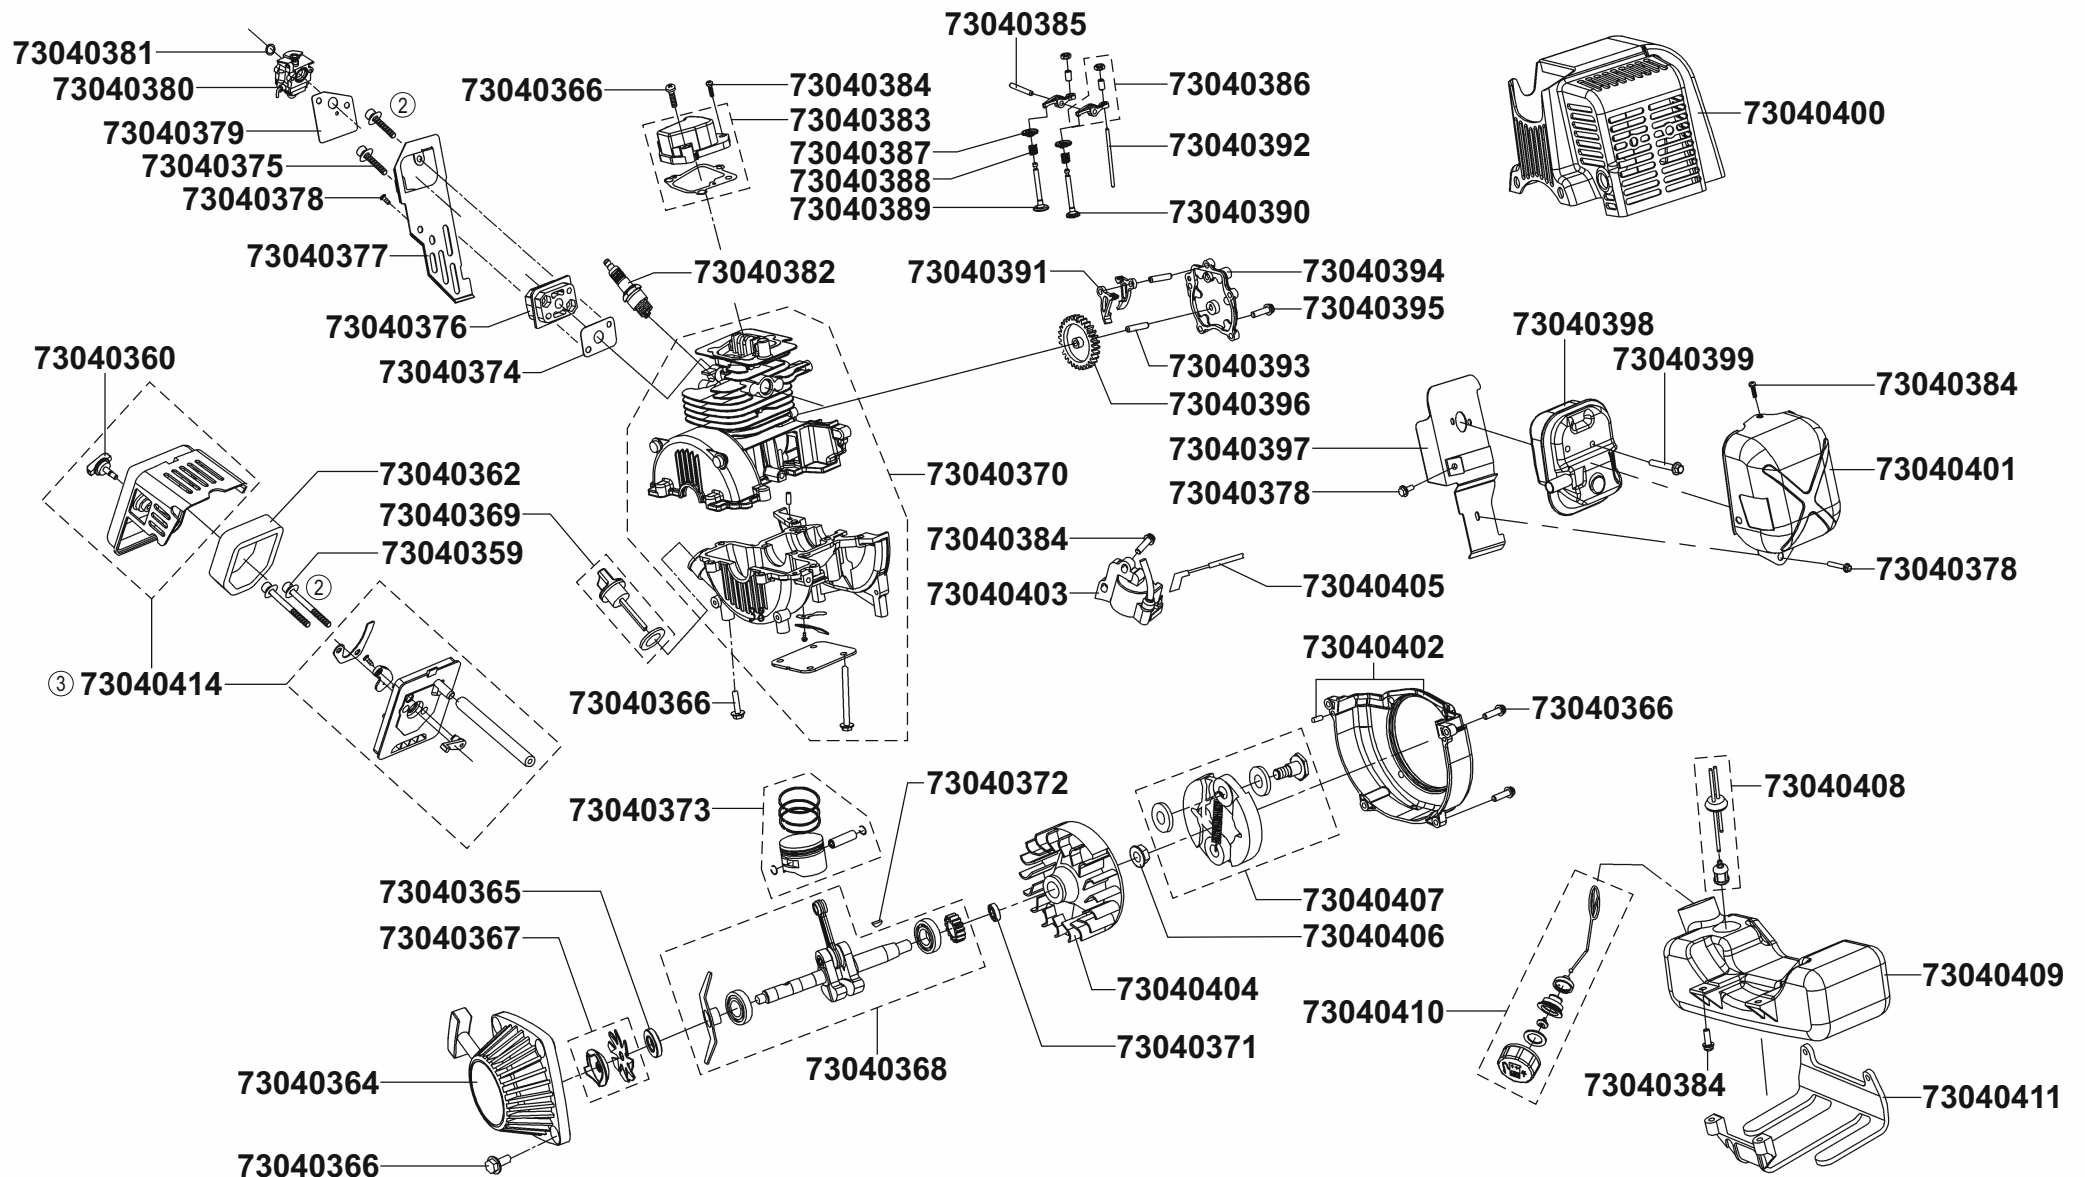

73040139

73040130

73040094

73000181

73040303

73040352

73040351

73040353

73040310

IBF 31-4 IKRA

Modell/product name
Artikel-Nr./product no.: 73046760

b2-Ersatzteilliste: ETL IBF31-4

⑥			
⑤			
④	Winkelgetriebe Neu ab 2020, einteiliges Gussteil	04.11.21	Wehr
③	Neue Art.-Nr. für Mitnehmerscheiben IBF 43/31-4, Distanzhülse #73040135 entfernt	27.02.18	Neef
②	Einzelteile aus Winkelgetriebe kpl. eingefügt	16.06.17	Neef
①	---	14.02.17	Neef
Rev.	Änderung/modification	Datum/date	Name/name
Ersatz für/replacement for:		Blatt/page: 1/2	

IBF 31-4 IKRA

Modell/product name

Artikel-Nr./product no.: 73046760

b2-Ersatzteilliste: ETL IBF31-4

Rev.	Änderung/modification	Datum/date	Name/name
⑥			
⑤			
④			
③	Neue Baugruppe aufgrund techn. Änderung (#73040361 u. #73040363 entfernt)	21.02.19	Neef
②	Inbusschrauben M5x35 (2x) und M5x60 (2x) eingefügt	23.06.17	Neef
①	---	14.02.17	Neef
Rev.	Änderung/modification	Datum/date	Name/name
Ersatz für/replacement for:		Blatt/page: 2/2	