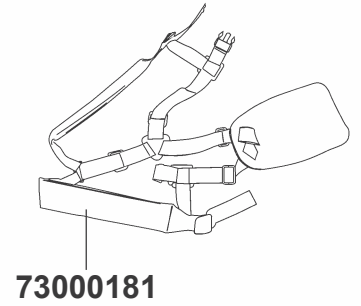

73040139

73040130

73040094

73000181

73040303

73040352

73040351

73040353

73040310

IBF 31-4 IKRA

Modell/product name
Artikel-Nr./product no.: 73046760

b2-Ersatzteilliste: ETL IBF31-4

⑥			
⑤			
④	Winkelgetriebe Neu ab 2020, einteiliges Gussteil	04.11.21	Wehr
③	Neue Art.-Nr. für Mitnehmerscheiben IBF 43/31-4, Distanzhülse #73040135 entfernt	27.02.18	Neef
②	Einzelteile aus Winkelgetriebe kpl. eingefügt	16.06.17	Neef
①	---	14.02.17	Neef
Rev.	Änderung/modification	Datum/date	Name/name
Ersatz für/replacement for:		Blatt/page: 1/2	

IBF 31-4 IKRA

Modell/product name

Artikel-Nr./product no.: 73046760

b2-Ersatzteilliste: ETL IBF31-4

Rev.	Änderung/modification	Datum/date	Name/name
⑥			
⑤			
④			
③	Neue Baugruppe aufgrund techn. Änderung (#73040361 u. #73040363 entfernt)	21.02.19	Neef
②	Inbusschrauben M5x35 (2x) und M5x60 (2x) eingefügt	23.06.17	Neef
①	---	14.02.17	Neef
Rev.	Änderung/modification	Datum/date	Name/name
Ersatz für/replacement for:		Blatt/page: 2/2	