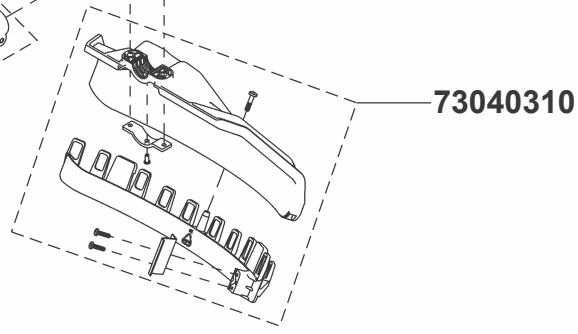

73040310

IBF 31-4 IKRA

Modell/product name
Artikel-Nr./product no.: 73046760

b2-Ersatzteilliste: ETL IBF31-4

⑥			
⑤			
④	Winkelgetriebe Neu ab 2020, einteiliges Gussteil	04.11.21	Wehr
③	Neue Art.-Nr. für Mitnehmerscheiben IBF 43/31-4, Distanzhülse #73040135 entfernt	27.02.18	Neef
②	Einzelteile aus Winkelgetriebe kpl. eingefügt	16.06.17	Neef
①	---	14.02.17	Neef
Rev.	Änderung/modification	Datum/date	Name/name
Ersatz für/replacement for:		Blatt/page: 1/2	

IBF 31-4 IKRA

Modell/product name

Artikel-Nr./product no.: 73046760

b2-Ersatzteilliste: ETL IBF31-4

Rev.	Änderung/modification	Datum/date	Name/name
⑥			
⑤			
④			
③	Neue Baugruppe aufgrund techn. Änderung (#73040361 u. #73040363 entfernt)	21.02.19	Neef
②	Inbusschrauben M5x35 (2x) und M5x60 (2x) eingefügt	23.06.17	Neef
①	---	14.02.17	Neef
Rev.	Änderung/modification	Datum/date	Name/name
Ersatz für/replacement for:		Blatt/page: 2/2	