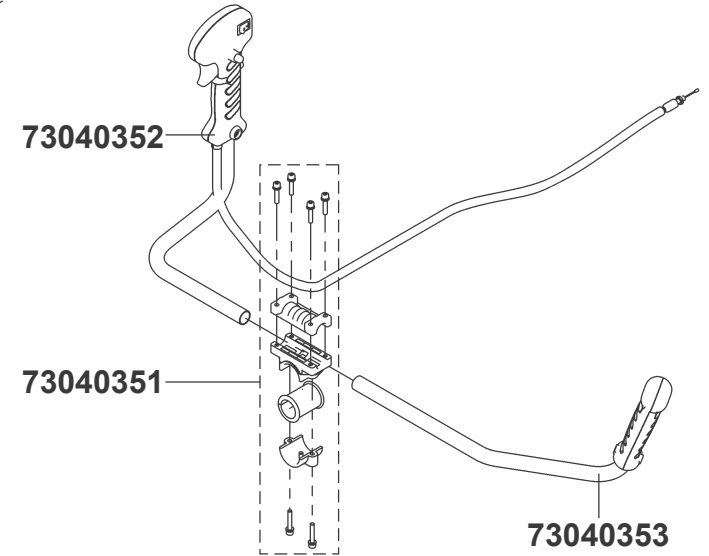

73040139

73040130

73040094

73000181

73040303

73040352

73040351

73040353

73040310

IBF 31-4 IKRA

Modell/product name
Artikel-Nr./product no.: 73046760

b2-Ersatzteilliste: ETL IBF31-4

⑥			
⑤			
④	Winkelgetriebe Neu ab 2020, einteiliges Gussteil	04.11.21	Wehr
③	Neue Art.-Nr. für Mitnehmerscheiben IBF 43/31-4, Distanzhülse #73040135 entfernt	27.02.18	Neef
②	Einzelteile aus Winkelgetriebe kpl. eingefügt	16.06.17	Neef
①	---	14.02.17	Neef
Rev.	Änderung/modification	Datum/date	Name/name
Ersatz für/replacement for:		Blatt/page: 1/2	

IBF 31-4 IKRA

Modell/product name

Artikel-Nr./product no.: 73046760

b2-Ersatzteilliste: ETL IBF31-4

Rev.	Änderung/modification	Datum/date	Name/name
⑥			
⑤			
④			
③	Neue Baugruppe aufgrund techn. Änderung (#73040361 u. #73040363 entfernt)	21.02.19	Neef
②	Inbusschrauben M5x35 (2x) und M5x60 (2x) eingefügt	23.06.17	Neef
①	---	14.02.17	Neef
Rev.	Änderung/modification	Datum/date	Name/name
Ersatz für/replacement for:		Blatt/page: 2/2	