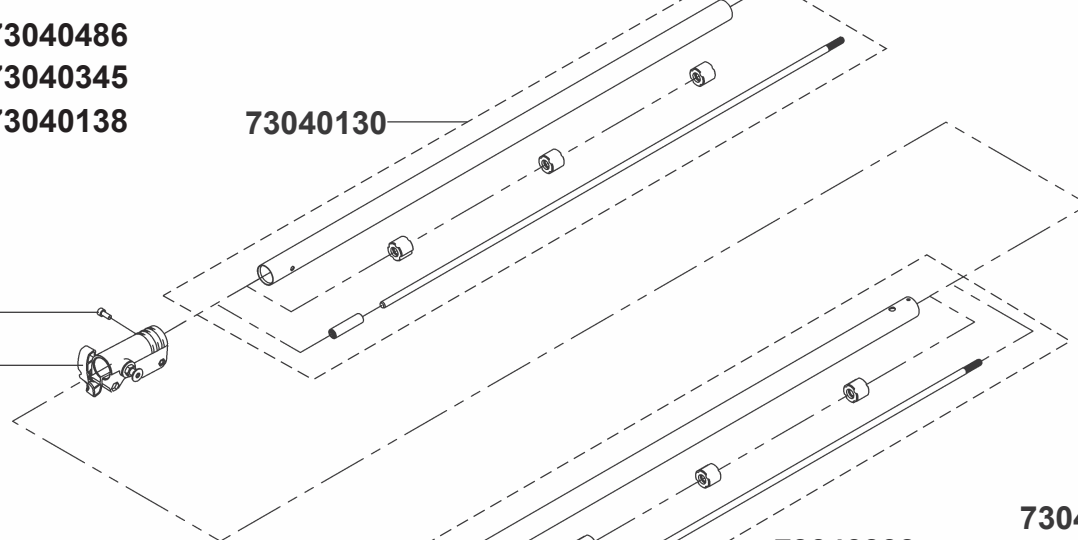

73040130

73040094

73000181

73040303

73040352

73040351

73040353