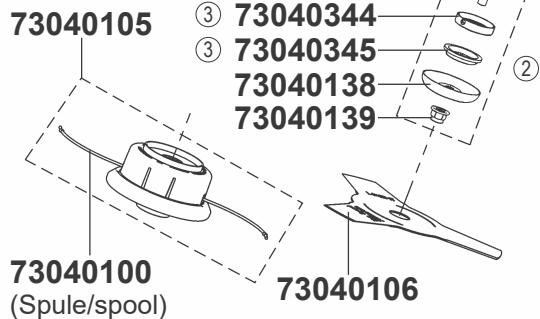

73040139

73040130

73040094

73000181

73040303

73040352

73040351

73040353

73040310

IBF 31-4 IKRA

Modell/product name
Artikel-Nr./product no.: 73046760

b2-Ersatzteilliste: ETL IBF31-4

⑥			
⑤			
④	Winkelgetriebe Neu ab 2020, einteiliges Gussteil	04.11.21	Wehr
③	Neue Art.-Nr. für Mitnehmerscheiben IBF 43/31-4, Distanzhülse #73040135 entfernt	27.02.18	Neef
②	Einzelteile aus Winkelgetriebe kpl. eingefügt	16.06.17	Neef
①	---	14.02.17	Neef
Rev.	Änderung/modification	Datum/date	Name/name
Ersatz für/replacement for:		Blatt/page: 1/2	

IBF 31-4 IKRA

Modell/product name

Artikel-Nr./product no.: 73046760

b2-Ersatzteilliste: ETL IBF31-4

Rev.	Änderung/modification	Datum/date	Name/name
⑥			
⑤			
④			
③	Neue Baugruppe aufgrund techn. Änderung (#73040361 u. #73040363 entfernt)	21.02.19	Neef
②	Inbusschrauben M5x35 (2x) und M5x60 (2x) eingefügt	23.06.17	Neef
①	---	14.02.17	Neef
Rev.	Änderung/modification	Datum/date	Name/name
Ersatz für/replacement for:		Blatt/page: 2/2	