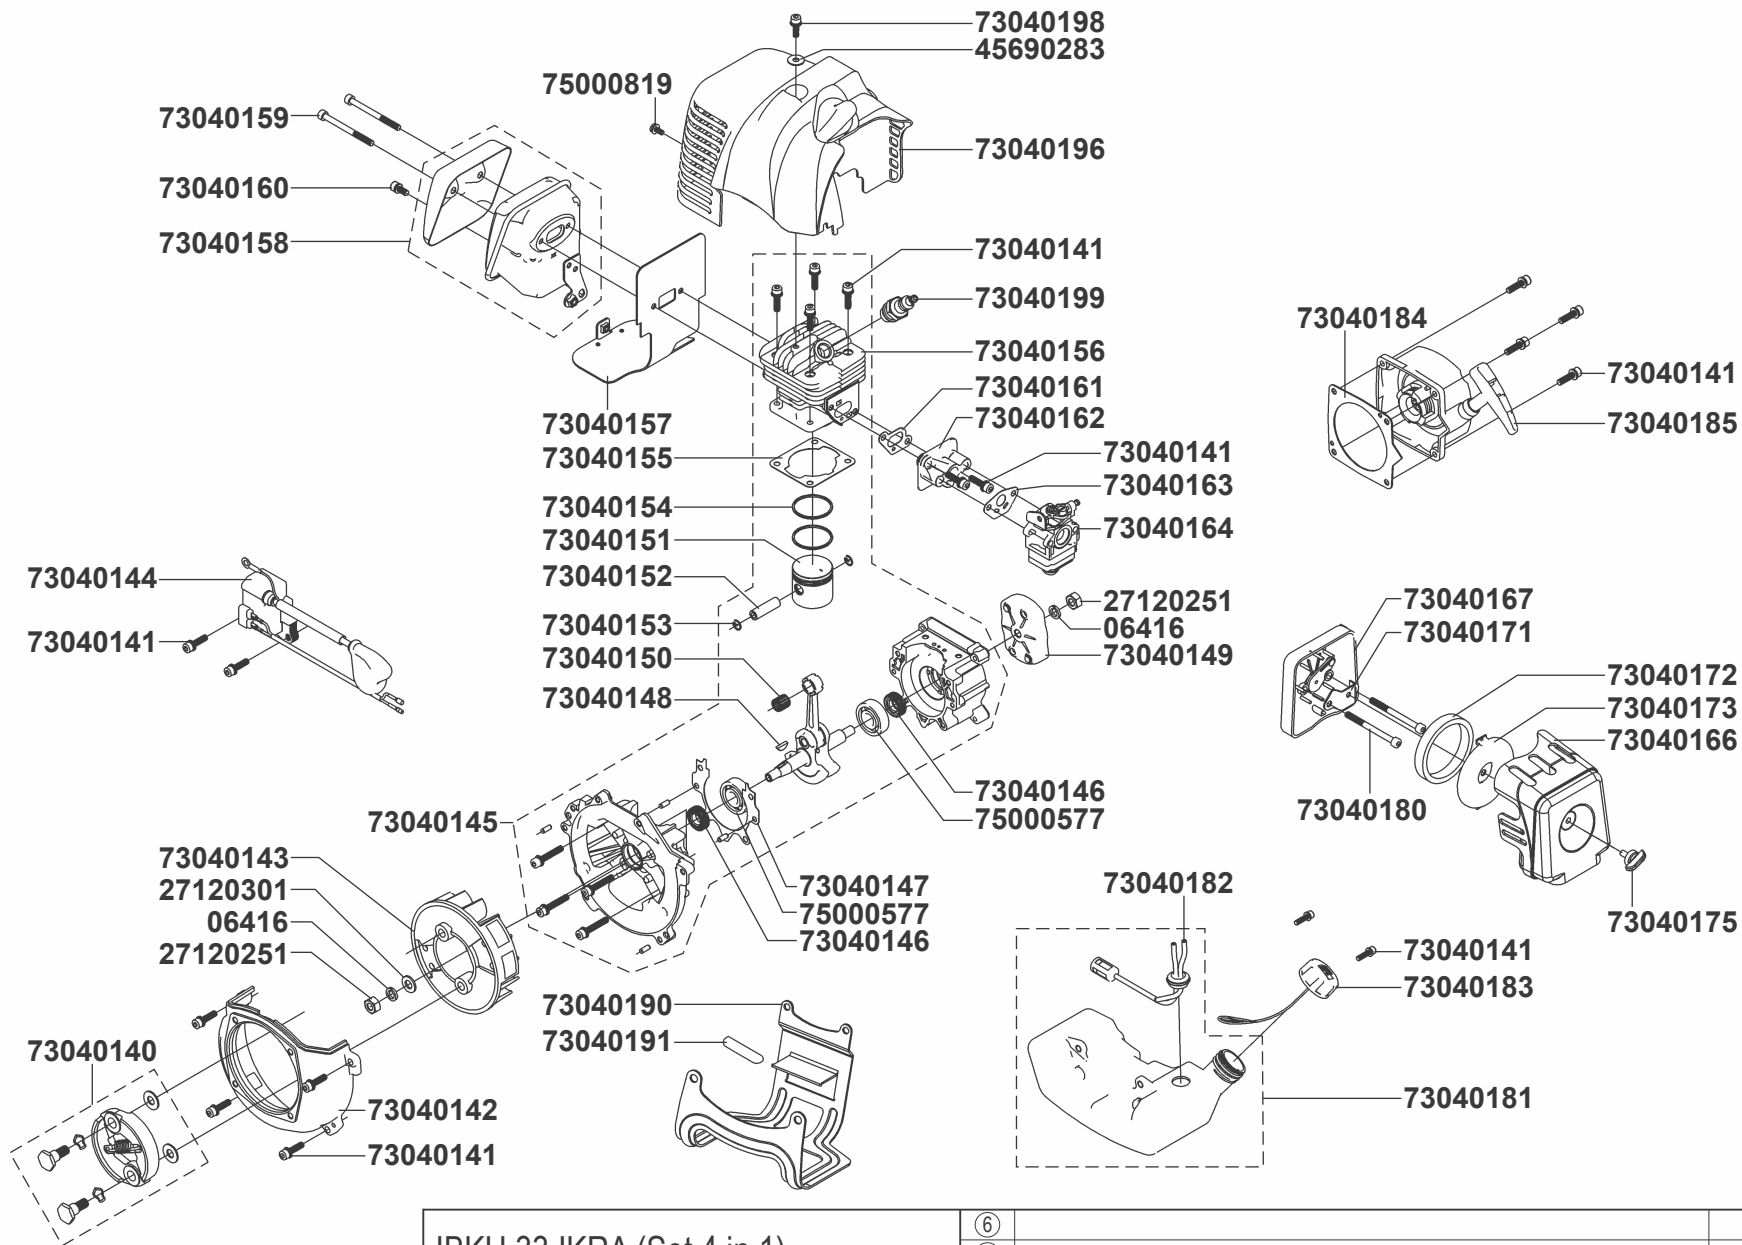

IBKH 33 IKRA (Set 4 in 1)

Modell/product name
 Artikel-Nr./product no.: 73046710

b2-Ersatzteilliste: ETL IBKH33-2

⑥			
⑤			
④	Winkelgetriebe Neu ab 2020, einteiliges Gussteil	04.11.21	Wehr
③	Neue Schutzabdeckung ab Ser.-Nr.: 3229325026901	24.02.20	Wehr
②	Artikel neu eingefügt (Buchse in Scheibe integriert - ab Fertigung 2018)	11.06.18	Neef
①	---	11.01.18	Neef
Rev.	Änderung/modification	Datum/date	Name/name
Ersatz für/replacement for:		Blatt/page: 1/3	

IBKH 33 IKRA (Set 4 in 1) Modell/product name Artikel-Nr./product no.: 73046710 	⑥			
	⑤			
	④			
	③			
	②	Neuen Artikel eingefügt (Deckel #73040297)	07.09.18	Neef
	①	---	11.01.18	Neef
b2-Ersatzteilliste: ETL IBKH33-2	Rev.	Änderung/modification	Datum/date	Name/name
		Ersatz für/replacement for:	Blatt/page: 2/3	

IBKH 33 IKRA (Set 4 in 1)

Modell/product name

Artikel-Nr./product no.: 73046710

b2-Ersatzteilliste: ETL IBKH33-2

⑥			
⑤			
④			
③			
②			
①			
Rev.	---	11.01.18	Neef
	Änderung/modification	Datum/date	Name/name
	Ersatz für/replacement for:	Blatt/page: 3/3	