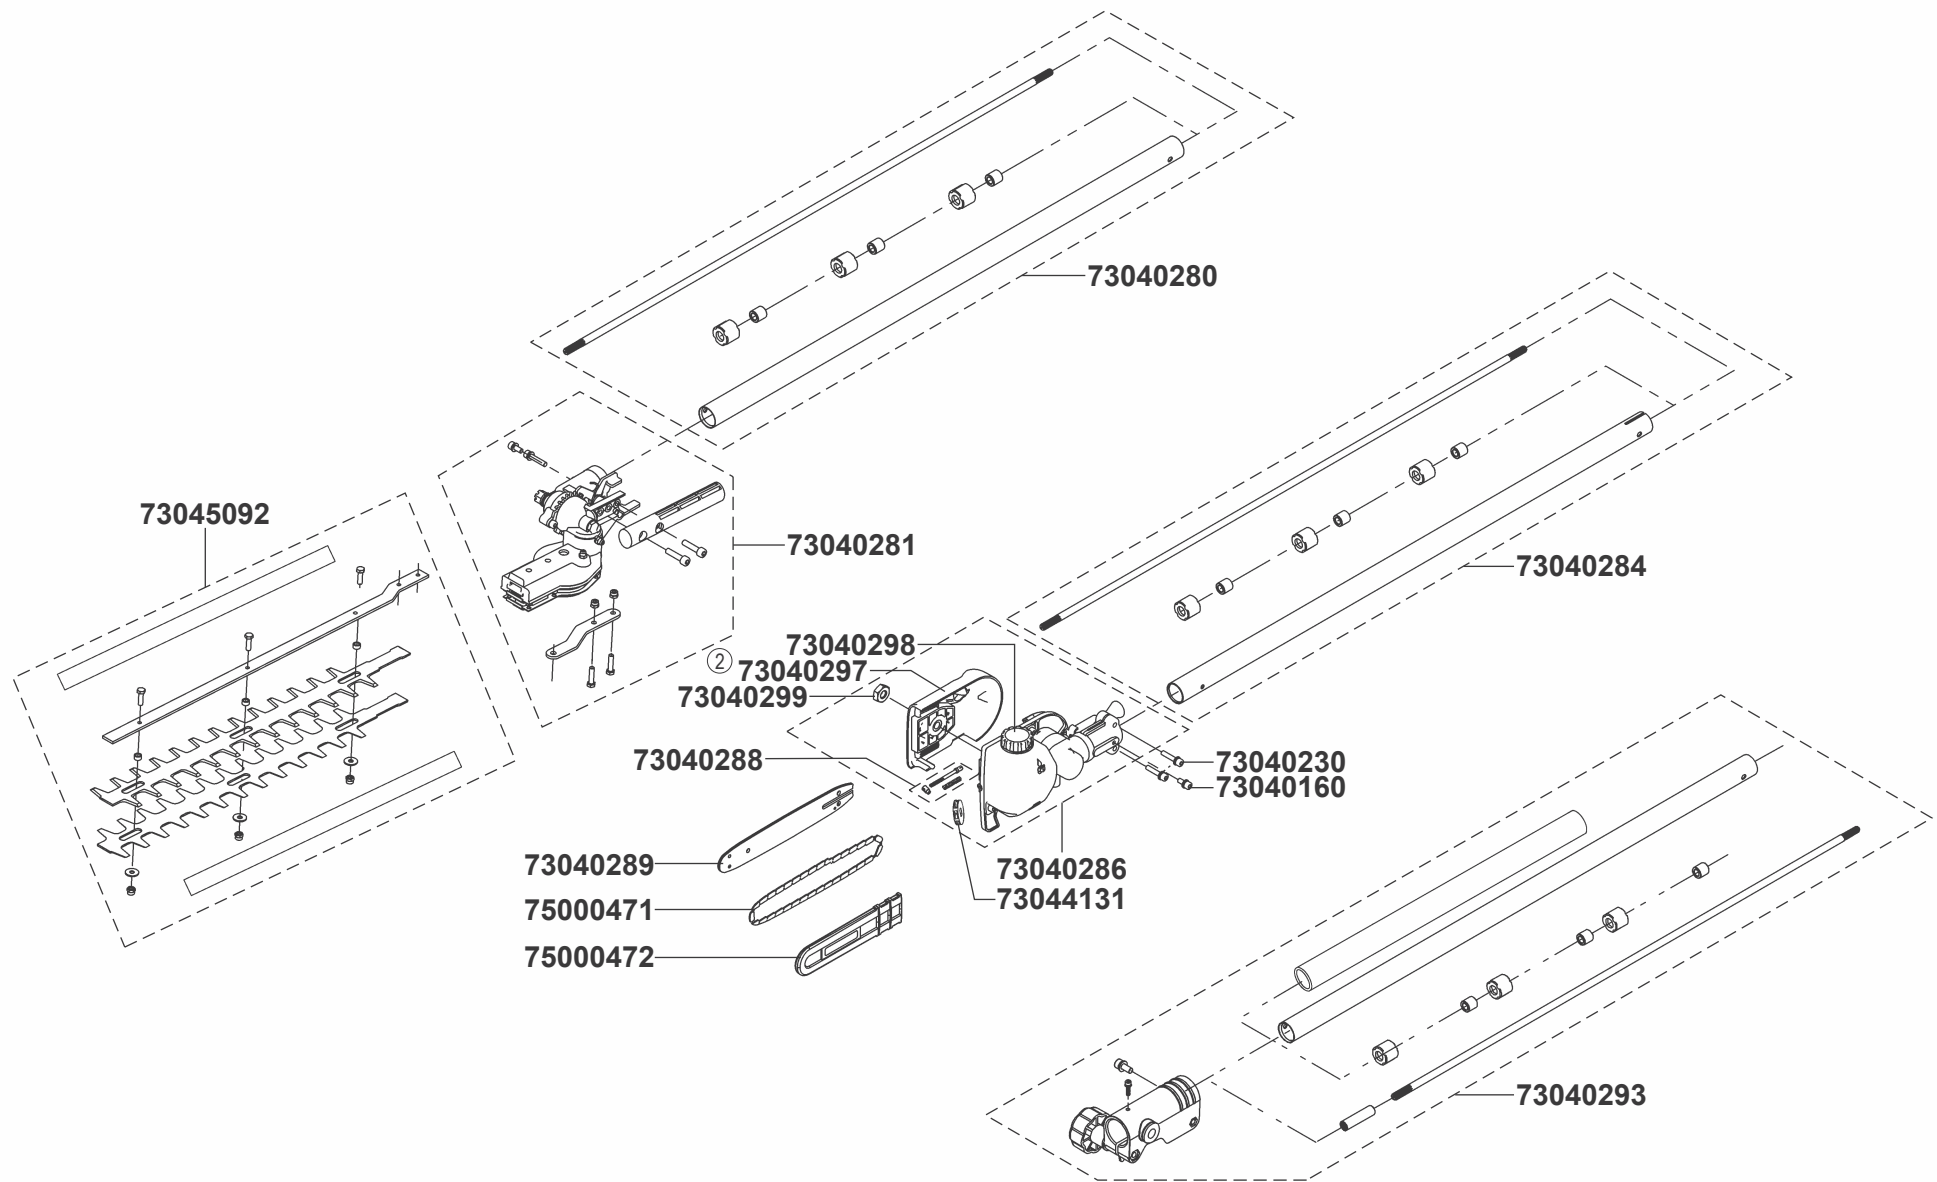

IBKH 33 IKRA (Set 4 in 1)

Modell/product name
 Artikel-Nr./product no.: 73046710

b2-Ersatzteilliste: ETL IBKH33-2

⑥			
⑤			
④	Winkelgetriebe Neu ab 2020, einteiliges Gussteil	04.11.21	Wehr
③	Neue Schutzabdeckung ab Ser.-Nr.: 3229325026901	24.02.20	Wehr
②	Artikel neu eingefügt (Buchse in Scheibe integriert - ab Fertigung 2018)	11.06.18	Neef
①	---	11.01.18	Neef
Rev.	Änderung/modification	Datum/date	Name/name
Ersatz für/replacement for:		Blatt/page: 1/3	

IBKH 33 IKRA (Set 4 in 1) Modell/product name Artikel-Nr./product no.: 73046710 	⑥			
	⑤			
	④			
	③			
	②	Neuen Artikel eingefügt (Deckel #73040297)	07.09.18	Neef
	①	---	11.01.18	Neef
b2-Ersatzteilliste: ETL IBKH33-2	Rev.	Änderung/modification	Datum/date	Name/name
		Ersatz für/replacement for:	Blatt/page: 2/3	

IBKH 33 IKRA (Set 4 in 1)

Modell/product name

Artikel-Nr./product no.: 73046710

b2-Ersatzteilliste: ETL IBKH33-2

⑥			
⑤			
④			
③			
②			
①			
Rev.	---	11.01.18	Neef
	Änderung/modification	Datum/date	Name/name
	Ersatz für/replacement for:	Blatt/page: 3/3	