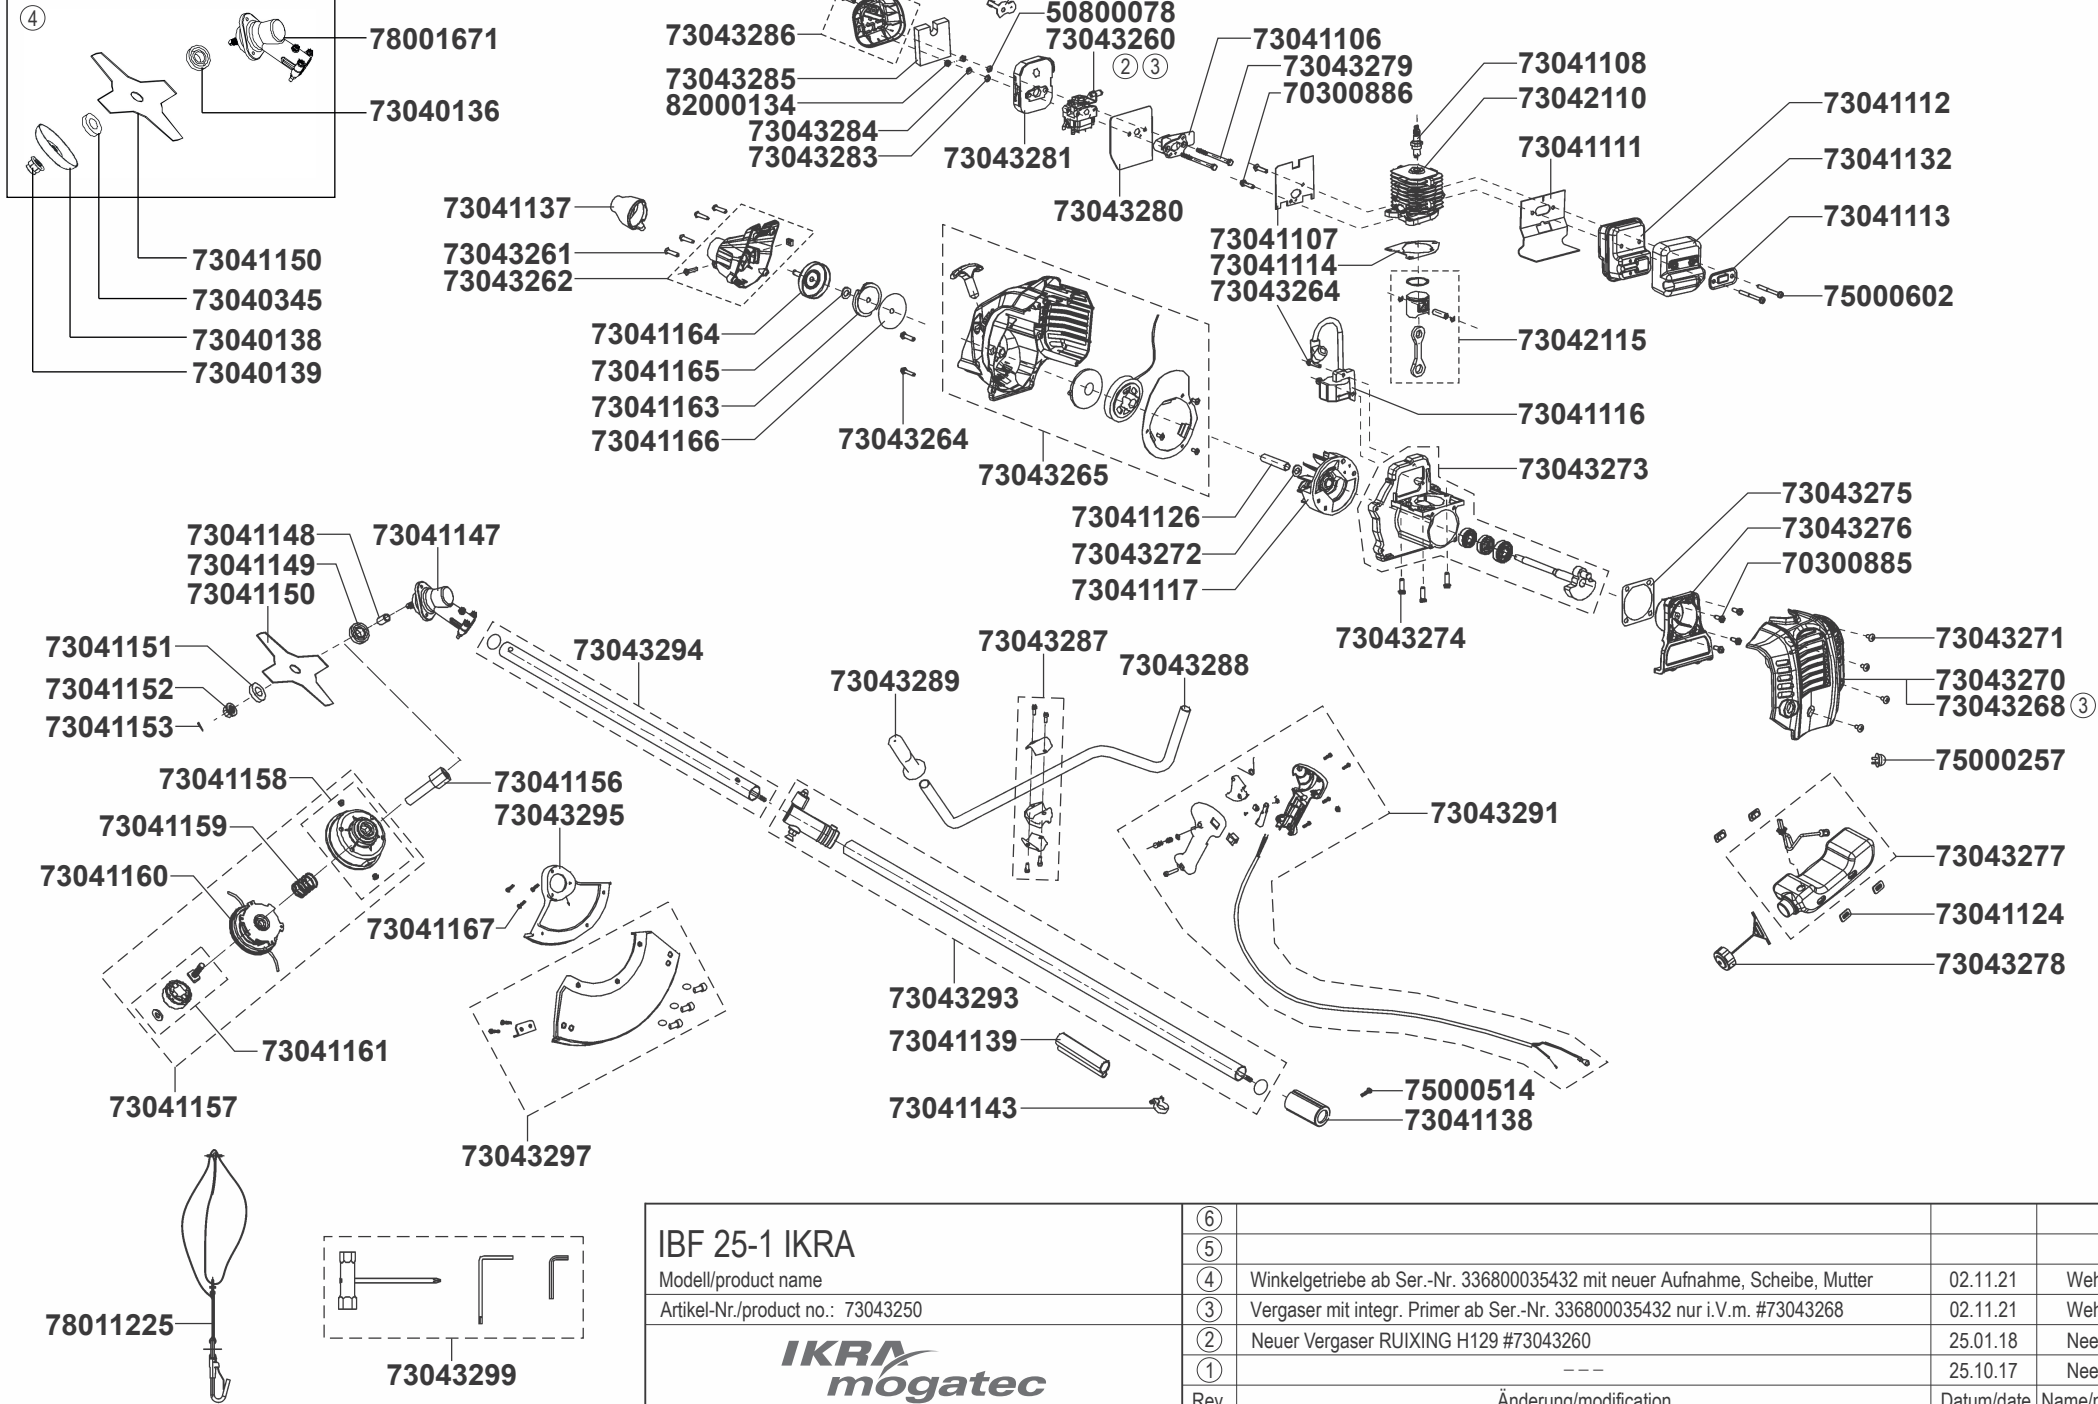

Neu ab Ser.-Nr.: 3368600035432

**IBF 25-1 IKRA**

Modell/product name  
Artikel-Nr./product no.: 73043250

b2-Ersatzteilliste: ETL IBF25-1

⑥			
⑤			
④	Winkelgetriebe ab Ser.-Nr. 336800035432 mit neuer Aufnahme, Scheibe, Mutter	02.11.21	Wehr
③	Vergaser mit integr. Primer ab Ser.-Nr. 336800035432 nur i.V.m. #73043268	02.11.21	Wehr
②	Neuer Vergaser RUIXING H129 #73043260	25.01.18	Neef
①	---	25.10.17	Neef
Rev.	Änderung/modification	Datum/date	Name/name
Ersatz für/replacement for:		Blatt/page: 1/1	