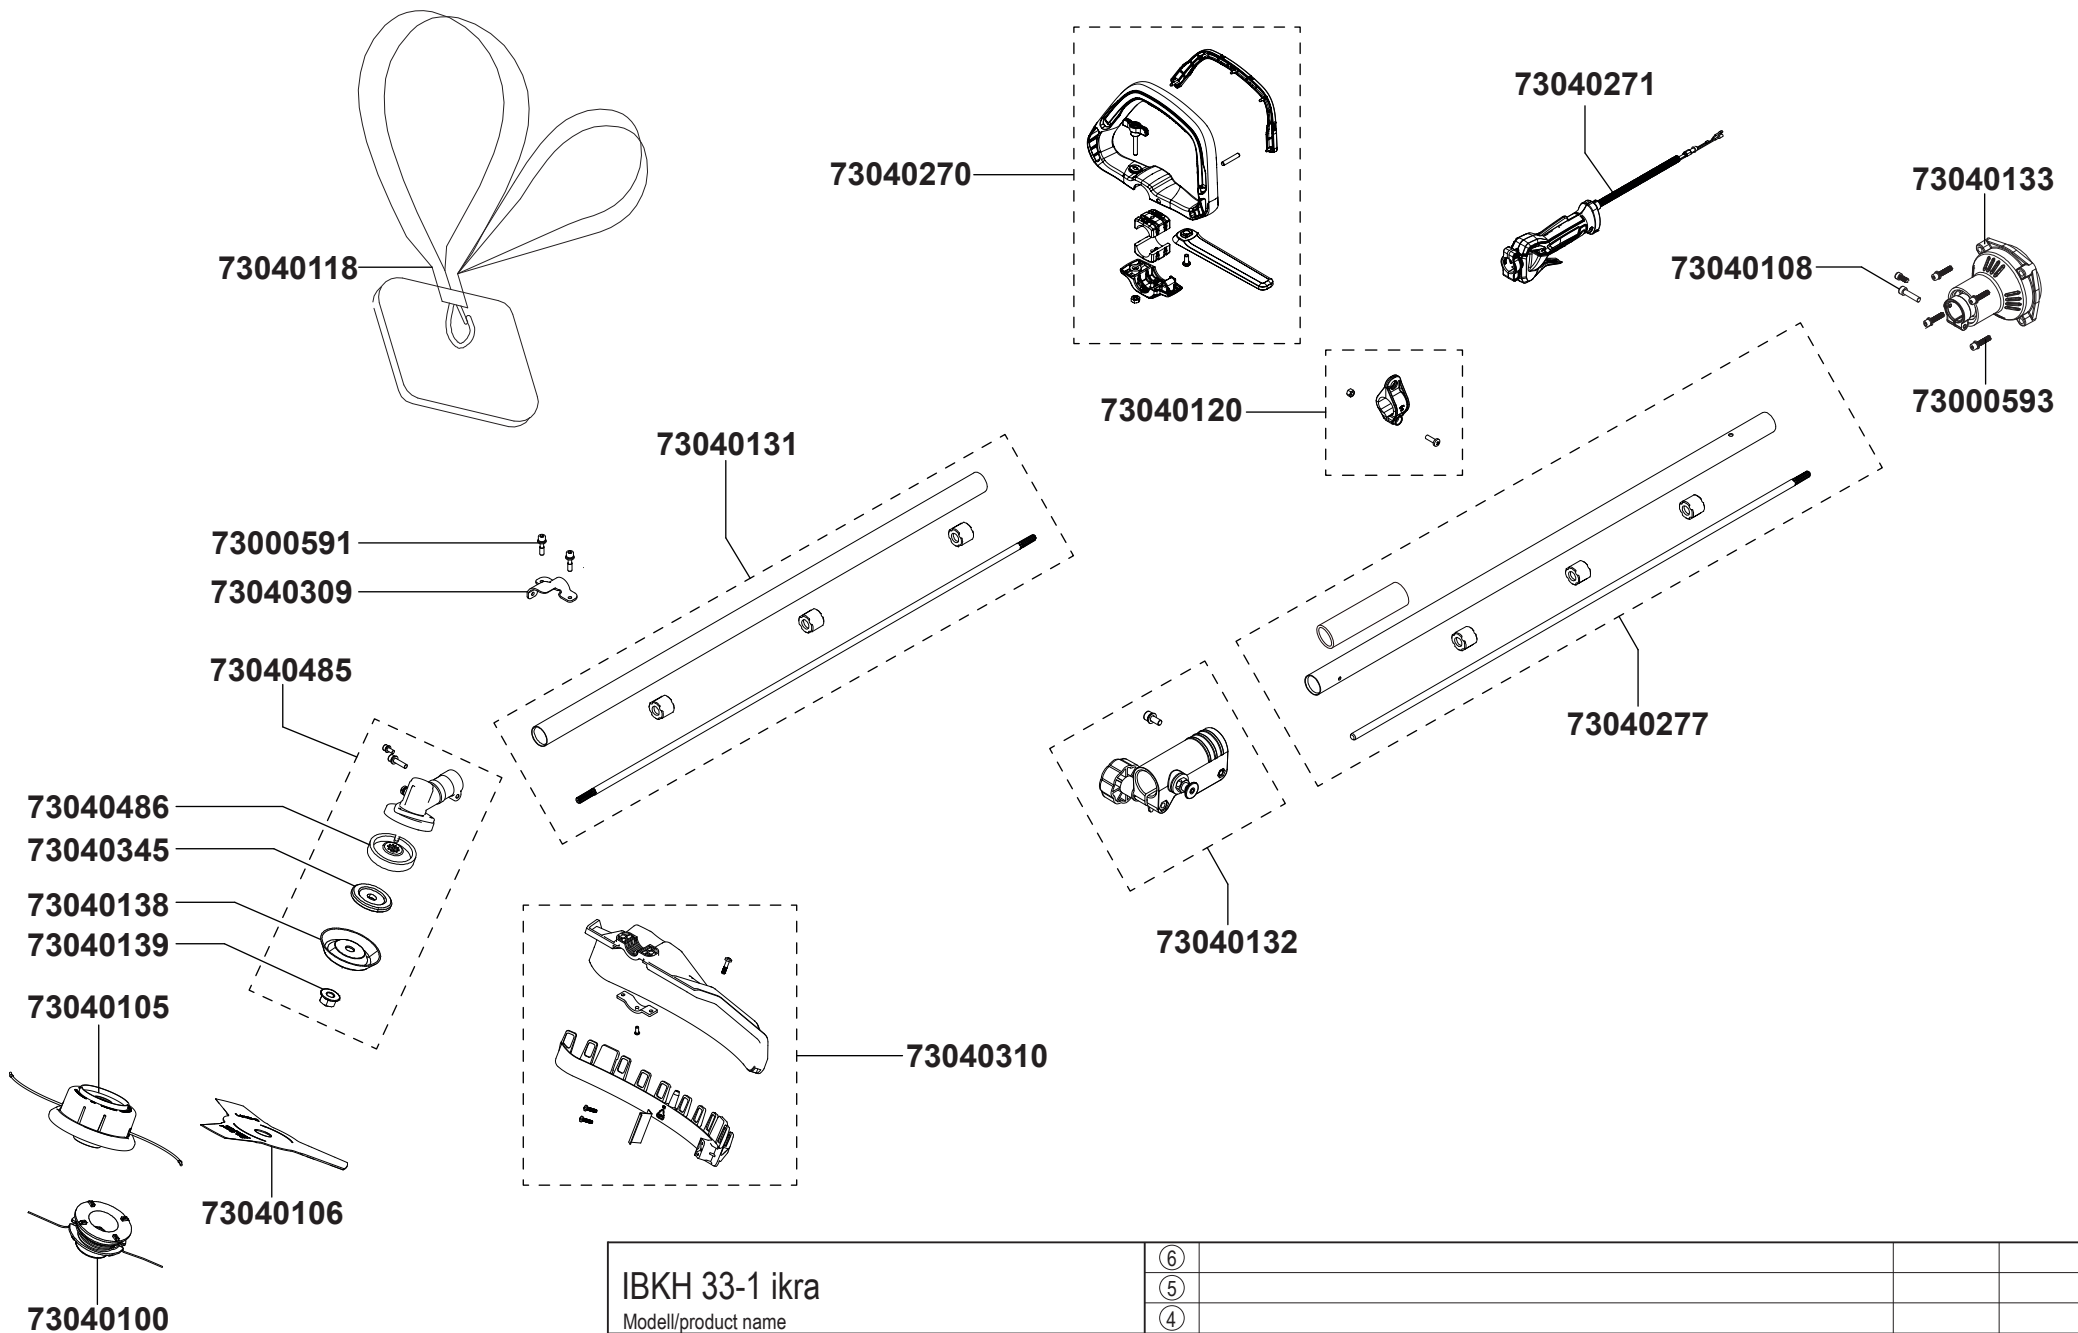

IBKH 33-1 ikra Modell/product name Artikel-Nr./product no.: 68100000-AZ 	⑥			
	⑤			
	④			
	③			
	②			
	①			
Ersatzteilliste: ETL IBKH33-1 ikra	Rev.	Änderung/modification	Datum/date	Name/name
			11.11.22	Wehr
	Ersatz für/replacement for:		Blatt/page: 1/1	

IBKH 33-1 ikra Modell/product name Artikel-Nr./product no.: 68100000-AZ  seit 1977	⑥			
	⑤			
	④			
	③			
	②			
	①		---	11.11.22
Ersatzteilliste: ETL IBKH33-1 ikra	Rev.	Änderung/modification	Datum/date	Name/name
	Ersatz für/replacement for:		Blatt/page: 1/1	

IBKH 33-1 ikra		⑥			
Modell/product name		⑤			
Artikel-Nr./product no.: 68100000-AZ		④			
		③			
		②			
		①	---	11.11.22	Wehr
Ersatzteilliste: ETL IBKH33-1 ikra		Rev.	Änderung/modification	Datum/date	Name/name
		Ersatz für/replacement for:		Blatt/page: 1/1	