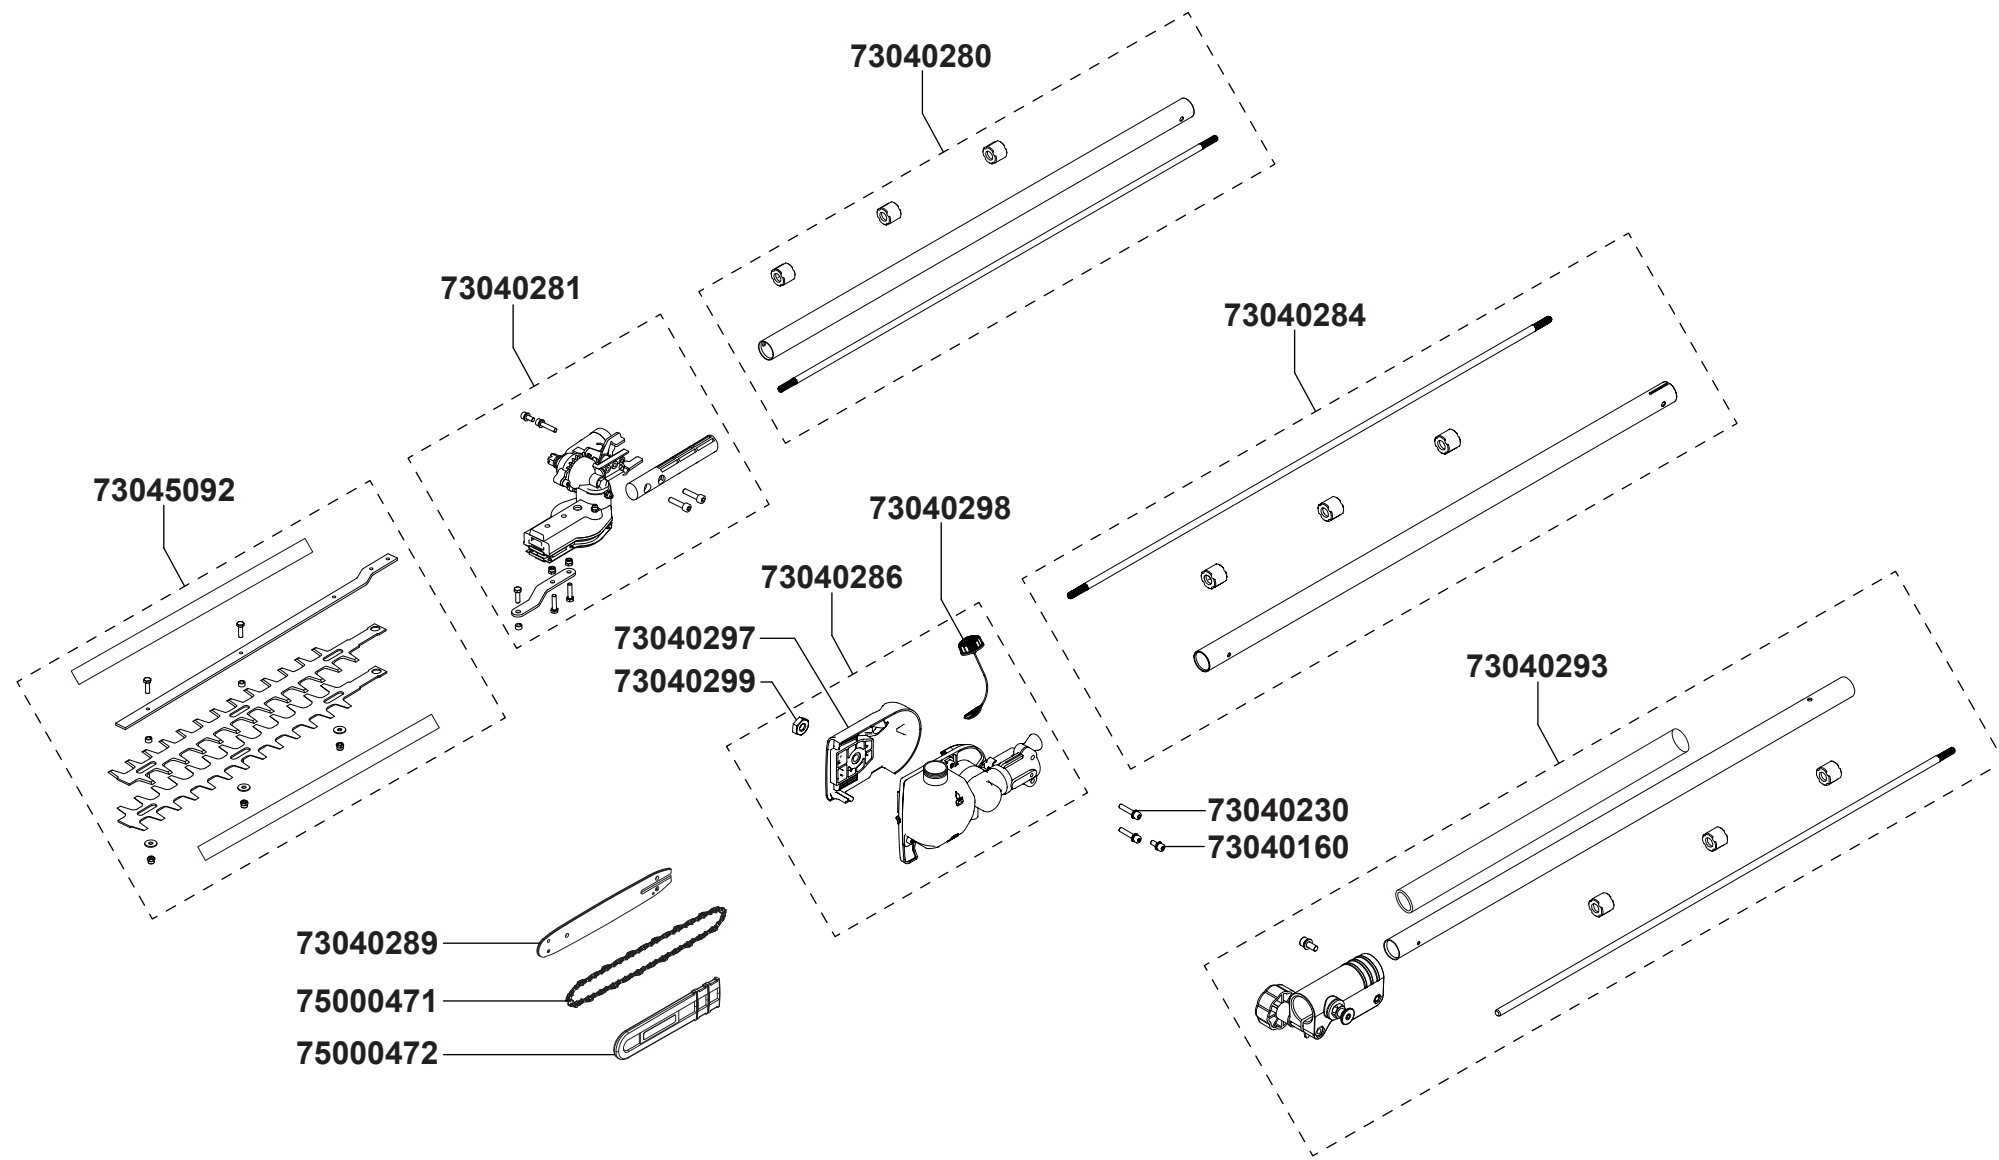

IBKH 33-1 ikra Modell/product name Artikel-Nr./product no.: 68100000-AZ 	⑥			
	⑤			
	④			
	③			
	②			
	①			
Ersatzteilliste: ETL IBKH33-1 ikra	Rev.	Änderung/modification	Datum/date	Name/name
			11.11.22	Wehr
	Ersatz für/replacement for:		Blatt/page: 1/1	

IBKH 33-1 ikra Modell/product name Artikel-Nr./product no.: 68100000-AZ  seit 1977	⑥			
	⑤			
	④			
	③			
	②			
	①		---	11.11.22
Ersatzteilliste: ETL IBKH33-1 ikra	Rev.	Änderung/modification	Datum/date	Name/name
	Ersatz für/replacement for:		Blatt/page: 1/1	

IBKH 33-1 ikra		⑥			
Modell/product name		⑤			
Artikel-Nr./product no.: 68100000-AZ		④			
		③			
		②			
		①	---	11.11.22	Wehr
Ersatzteilliste: ETL IBKH33-1 ikra		Rev.	Änderung/modification	Datum/date	Name/name
		Ersatz für/replacement for:		Blatt/page: 1/1	