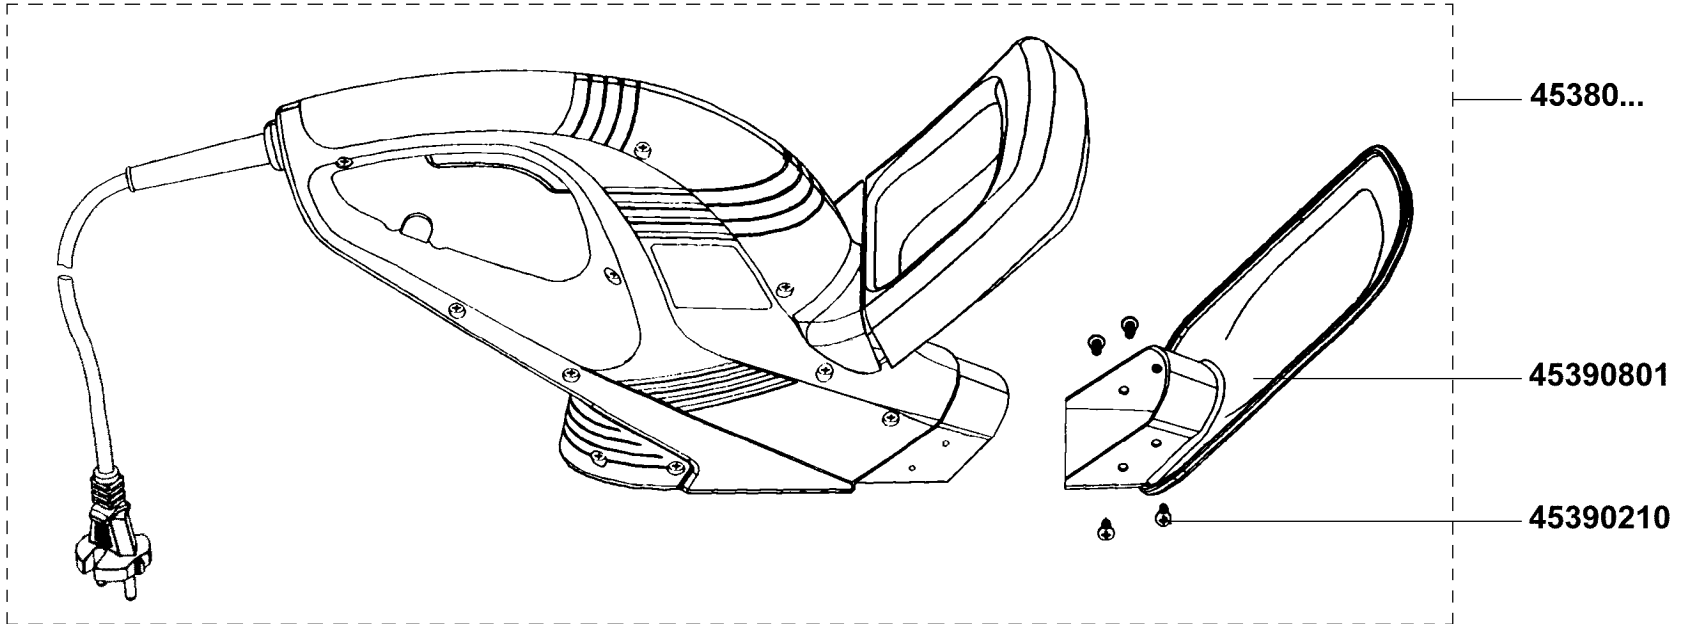

# HT EasyCut

- 45 cm ST-16 45291892
- 55 cm ST-16 45291893
- 45 cm SP-18 45291875
- 50 cm SP-18 45291894
- 55 cm SP-18 45291876

- 45 cm 45190822
- 55 cm 45190828