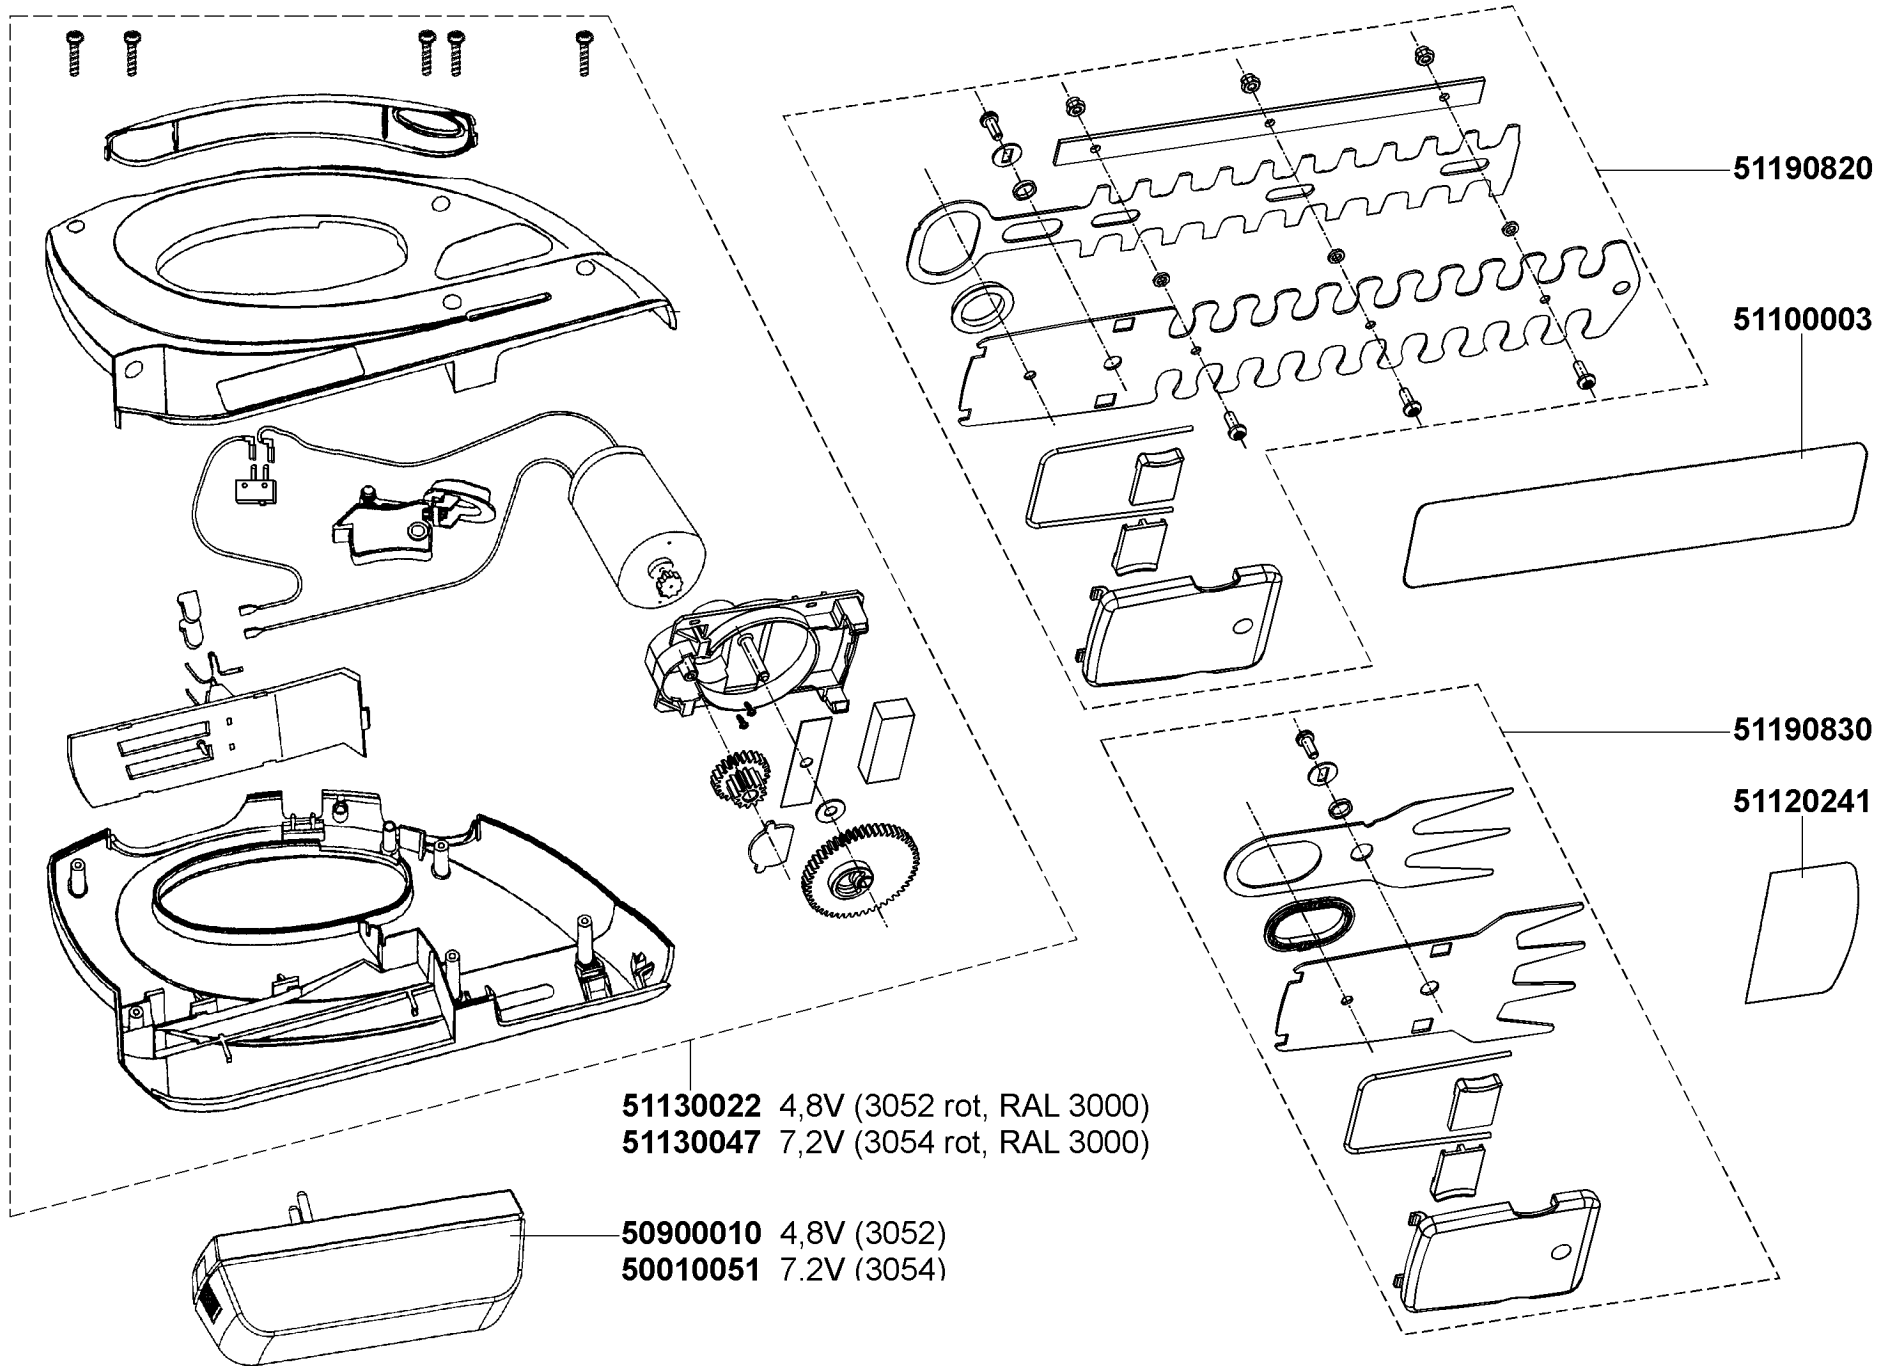

GBS 3052/3054 -SWS-

51130022 4,8V (3052 rot, RAL 3000)

51130047 7,2V (3054 rot, RAL 3000)

50900010 4,8V (3052)

50010051 7.2V (3054)

51190820

51100003

51190830

51120241