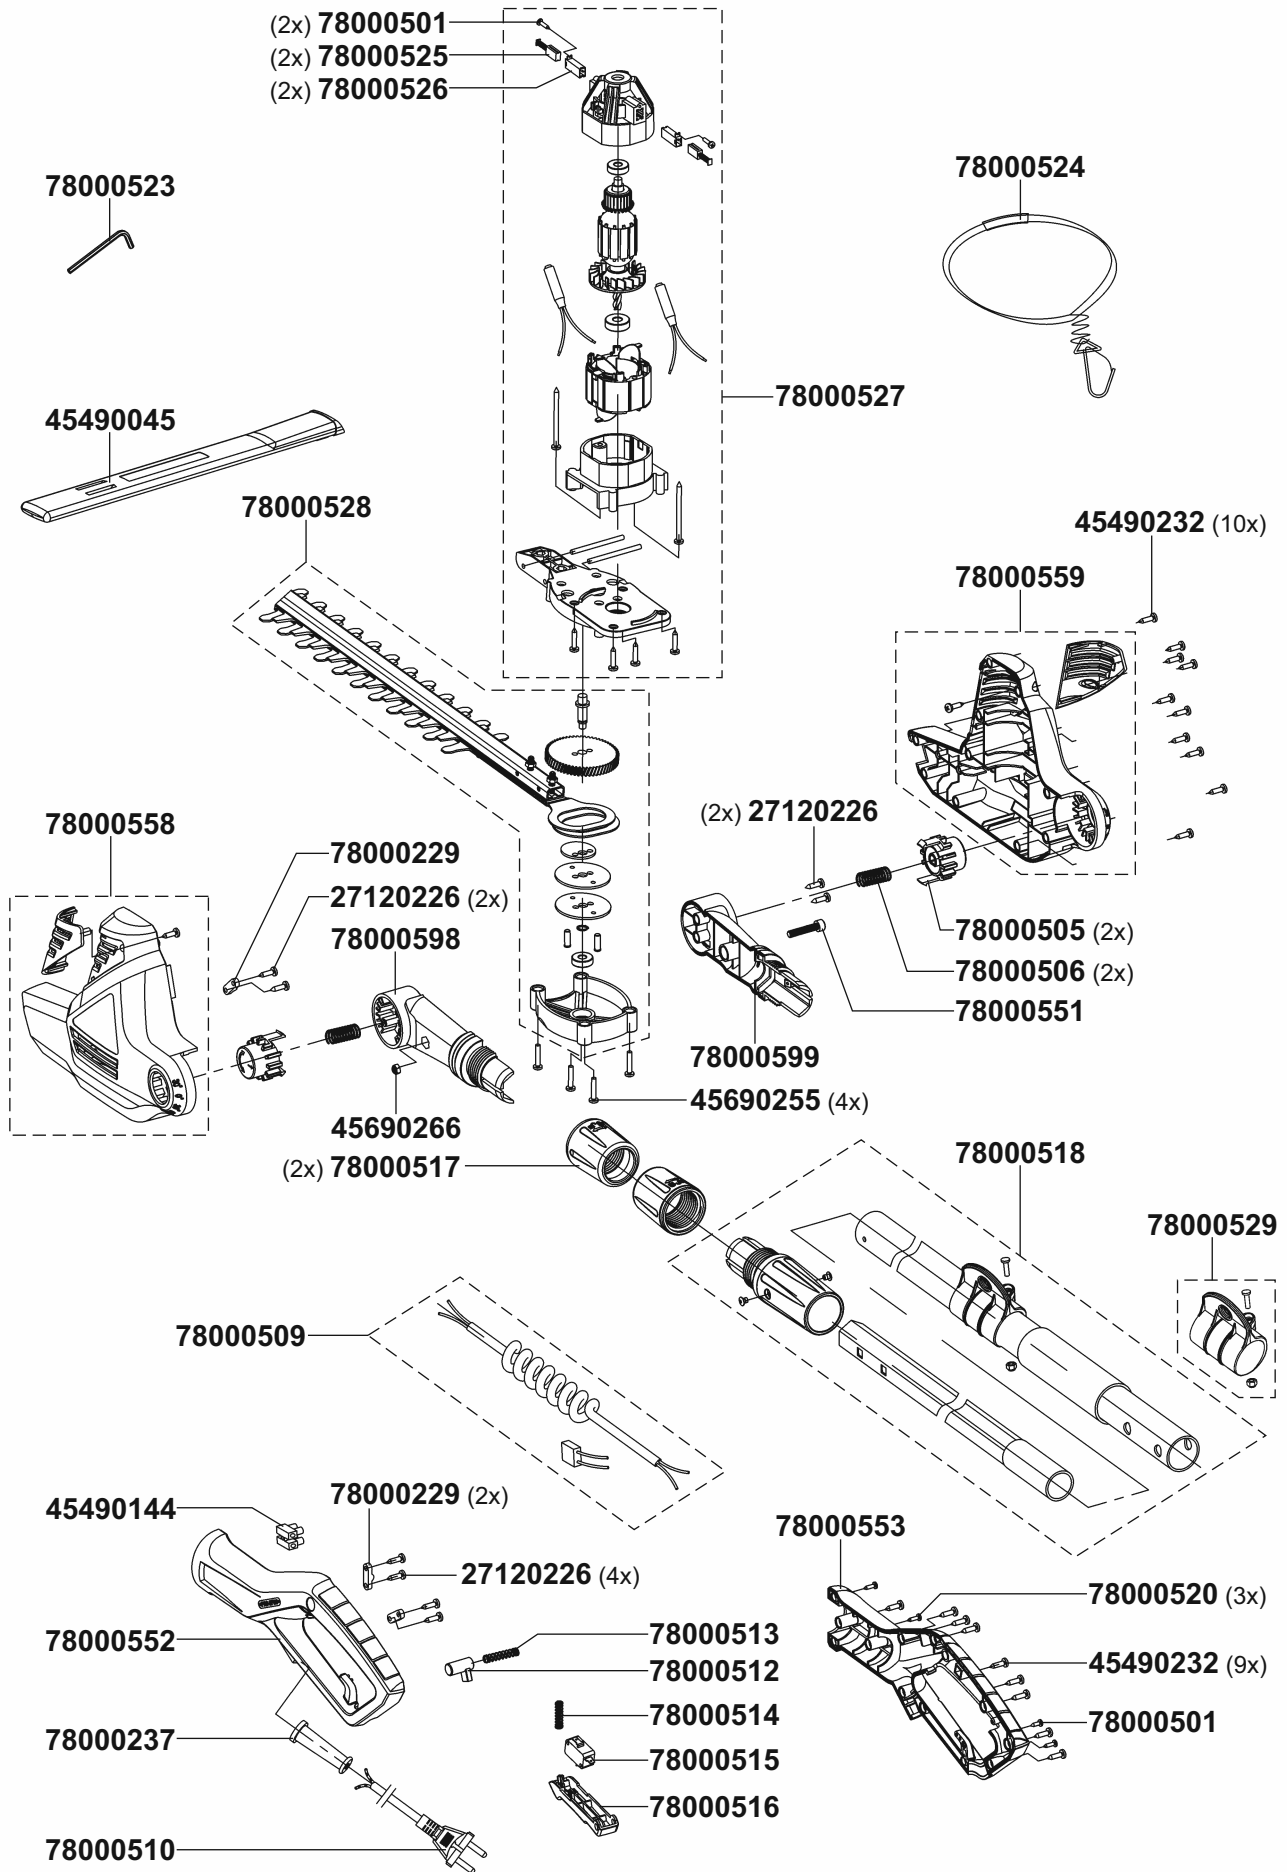

GM 6050 Pro Gartenmeister / 2016

Modell/product name

Artikel-Nr./product no.: 78001802

IKRA
mogatec

⑥			
⑤			
④	Änderung Rastknopf (78000544 rot -> 78000505 schwarz)	14.02.17	Neef
③	Neue Farbgebung Baujahr 2017 -> Blatt 2 (neu eingefügt)	26.01.17	Neef
②	Schraube korrigiert (73040109 nicht montierbar)	05.10.16	Neef
①	---	26.04.16	Neef
Rev.	Änderung/modification	Datum/date	Name/name
b2-Ersatzteilliste: ETL ITHS600 Gartenm.		Ersatz für/replacement for:	
		Blatt/page: 1/2	

GM 6050 Pro Gartenmeister / 2017

Modell/product name

Artikel-Nr./product no.: 78001802

IKRA
mogatec

b2-Ersatzteilliste: ETL ITHS600 Gartenm.

⑥

⑤

④