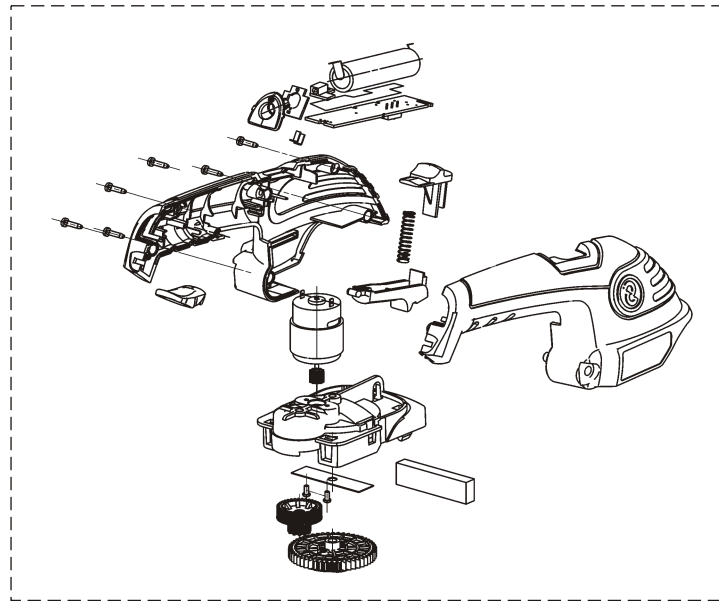

GBS 8050 LI

50800000
(RAL3000)

51100030