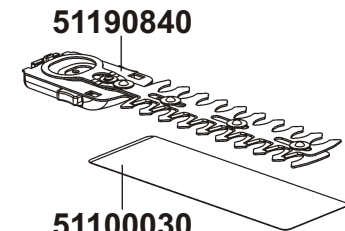

GBS 8050 LI

50800000
(RAL3000)

51100030